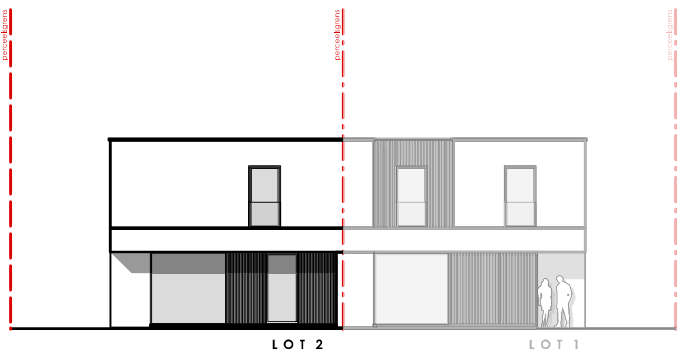

INPLANTINGSPLAN LOT 2

1:500

8750 Wingene
Rozendalestraat 146

Opp. Perceel: 550 m²

Linker Zijgevel
1:250

Gelijkvloers

1:100

Achtergevel
1:250

Voorgevel
1:250

LOT 2

8750 Wingene
Rozendalestraat 146

Opp. gelijkvloers: 87,15 m²
Totale opp. : 156,45 m²
Opp. Perceel: 550 m²

Linker Zijgevel
1:250

Achtergevel
1:250

Voorgevel
1:250

LOT 2

Verdieping 1

1:100

Opp. verdieping +1 : 69,30 m²
Totale opp. : 156,45 m²
Opp. Perceel: 550 m²

8750 Wingene
Rozendalestraat 146