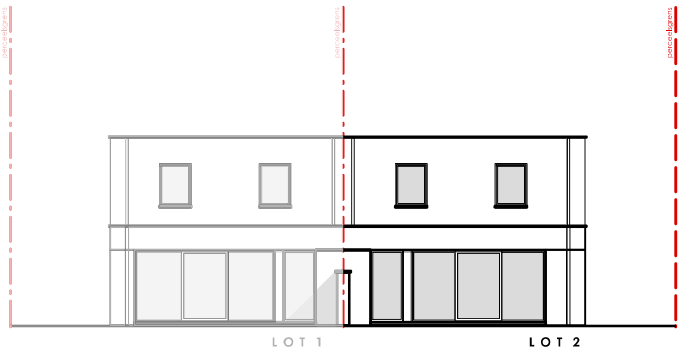

INPLANTINGSPLAN LOT 2

1:500

8750 Wingene
Rozendalestraat 146

Opp. Perceel: 550 m²

Linker Zijgevel
1:250

Gelijkvloers

1:100

Achtergevel
1:250

Voorgevel
1:250

LOT 2

8750 Wingene
Rozendalestraat 146

Opp. gelijkvloers: 87,15 m²
Totale opp. : 156,45 m²
Opp. Perceel: 550 m²

Linker Zijgevel
1:250

Achtergevel
1:250

Voorgevel
1:250

LOT 2

Verdieping 1

1:100

Opp. verdieping +1 : 69,30 m²
Totale opp. : 156,45 m²
Opp. Perceel: 550 m²

8750 Wingene
Rozendalestraat 146