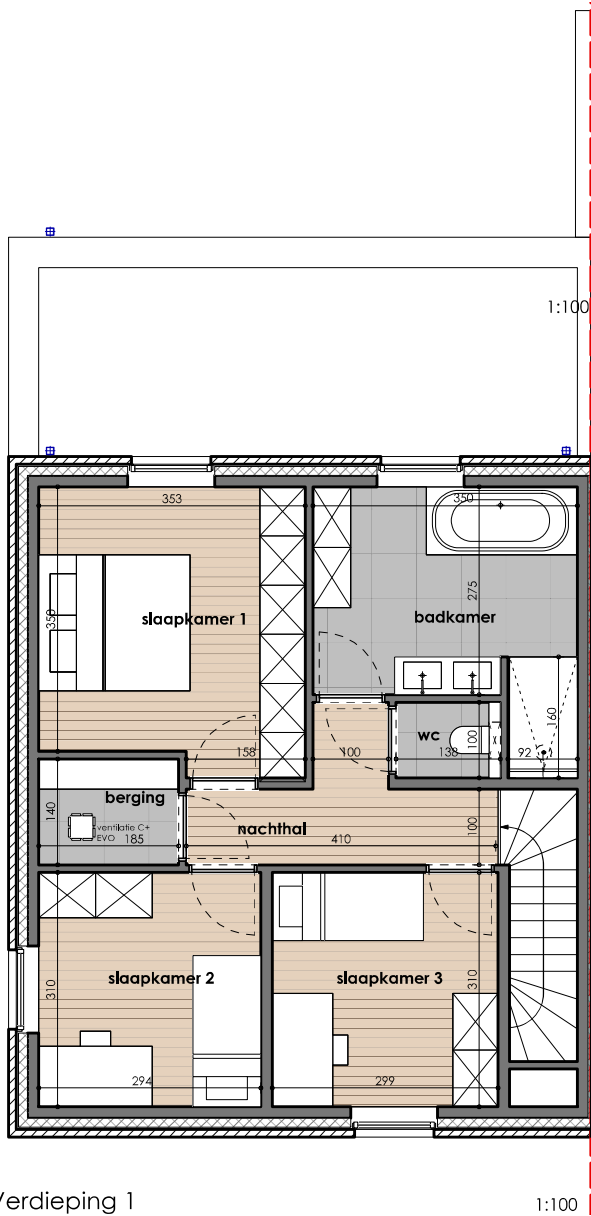

INPLANTINGSPLAN LOT 2

1:500

8750 Wingene
Rozendalestraat 146

Opp. Perceel: 550 m²

Linker Zijgevel
1:250

Gelijkvloers

1:100

Achtergevel
1:250

Voorgevel
1:250

LOT 2

8750 Wingene
Rozendalestraat 146

Opp. gelijkvloers: 87,15 m²
Totale opp. : 156,45 m²
Opp. Perceel: 550 m²

Linker Zijgevel
1:250

Achtergevel
1:250

Voorgevel
1:250

LOT 2

Verdieping 1

1:100

Opp. verdieping +1 : 69,30 m²
Totale opp. : 156,45 m²
Opp. Perceel: 550 m²

8750 Wingene
Rozendalestraat 146