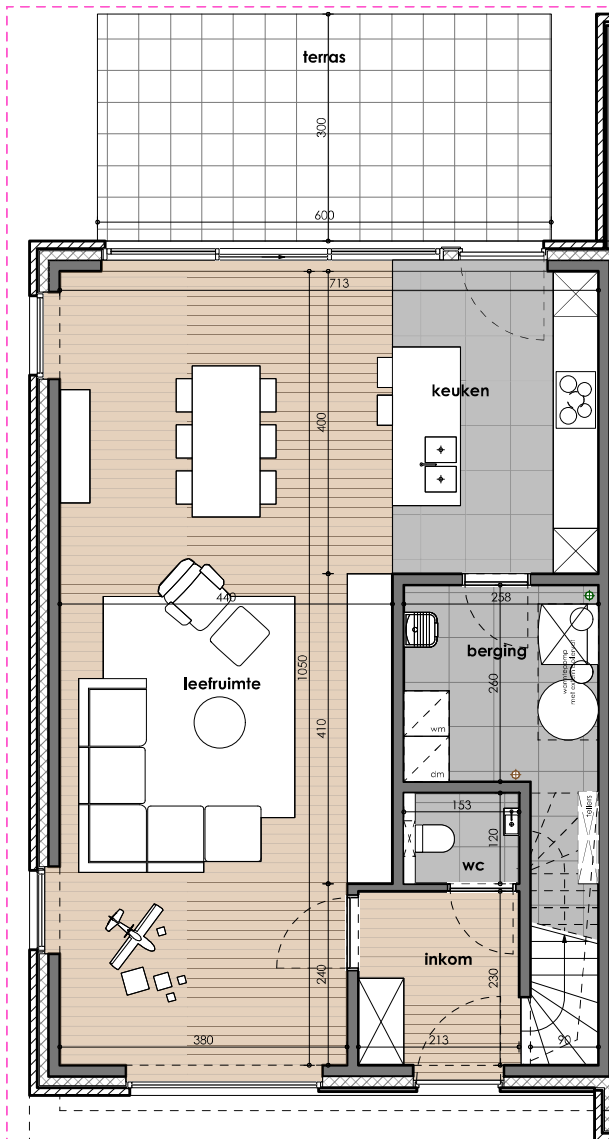

INPLANTINGSPLAN LOT 2

1:500

8750 Wingene
Rozendalestraat 146

Opp. Perceel: 550 m²

Linker Zijgevel
1:250

Gelijkvloers

1:100

Achtergevel
1:250

Voorgevel
1:250

LOT 2

8750 Wingene
Rozendalestraat 146

Opp. gelijkvloers: 87,15 m²
Totale opp. : 156,45 m²
Opp. Perceel: 550 m²

Linker Zijgevel
1:250

Achtergevel
1:250

Voorgevel
1:250

LOT 2

Verdieping 1

1:100

Opp. verdieping +1 : 69,30 m²
Totale opp. : 156,45 m²
Opp. Perceel: 550 m²

8750 Wingene
Rozendalestraat 146