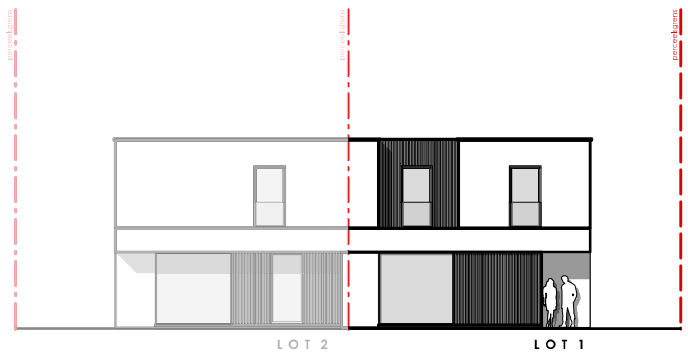

### INPLANTINGSPLAN LOT 1

1:500

8750 Wingene  
Rozendalestraat 146

Opp. Perceel: 551m<sup>2</sup>

Rechter Zijgevel  
1:250

Gelijkvloers

1:100

**LOT 1**

Opp. gelijkvloers: 92,32 m<sup>2</sup>  
Totale opp. : 163,27 m<sup>2</sup>  
Opp. Perceel: 551m<sup>2</sup>

Achtergevel  
1:250

Voorgevel  
1:250

Rechter Zijgevel  
1:250

Achtergevel  
1:250

Voorgevel  
1:250

Verdieping 1  
1:100

**LOT 1**

8750 Wingene  
Rozendalestraat 146

Opp. verdieping +1: 70,95 m<sup>2</sup>  
Totale opp. : 163,27 m<sup>2</sup>  
Opp. Perceel: 551m<sup>2</sup>