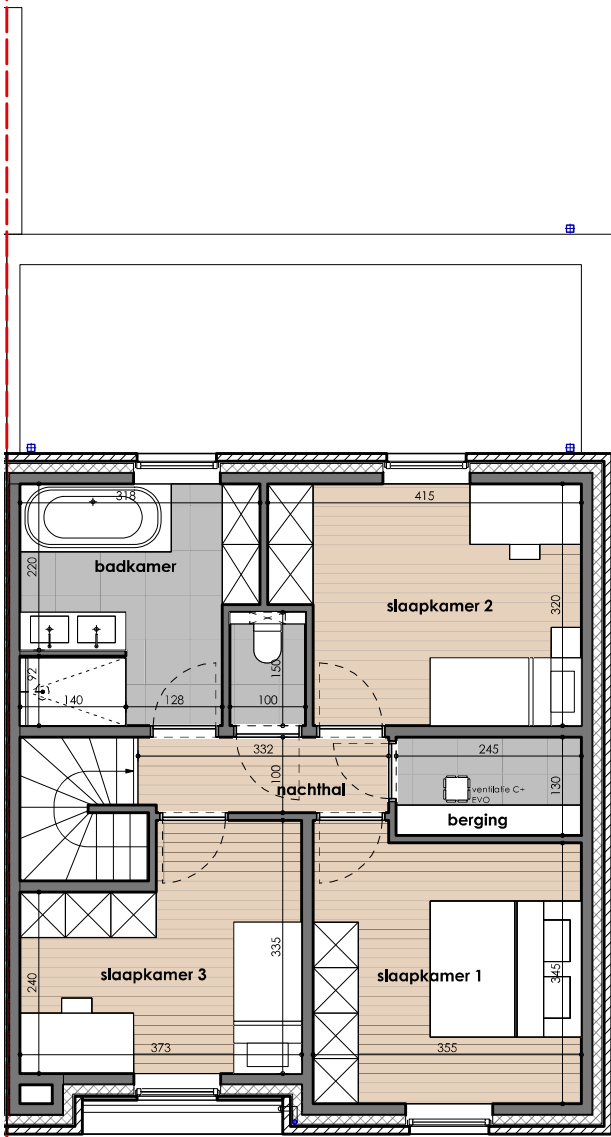

### INPLANTINGSPLAN LOT 1

1:500

8750 Wingene  
Rozendalestraat 146

Opp. Perceel: 551m<sup>2</sup>

Rechter Zijgevel  
1:250

Gelijkvloers

1:100

**LOT 1**

Opp. gelijkvloers: 92,32 m<sup>2</sup>  
Totale opp. : 163,27 m<sup>2</sup>  
Opp. Perceel: 551m<sup>2</sup>

Achtergevel  
1:250

Voorgevel  
1:250

Rechter Zijgevel  
1:250

Achtergevel  
1:250

Voorgevel  
1:250

Verdieping 1  
1:100

**LOT 1**

8750 Wingene  
Rozendalestraat 146

Opp. verdieping +1: 70,95 m<sup>2</sup>  
Totale opp. : 163,27 m<sup>2</sup>  
Opp. Perceel: 551m<sup>2</sup>