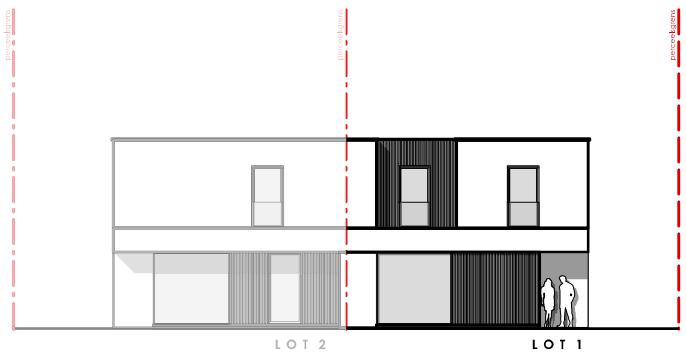

### INPLANTINGSPLAN LOT 1

1:500

8750 Wingene  
Rozendalestraat 146

Opp. Perceel: 551m<sup>2</sup>

Rechter Zijgevel  
1:250

Gelijkvloers

1:100

**LOT 1**

Opp. gelijkvloers: 92,32 m<sup>2</sup>  
Totale opp. : 163,27 m<sup>2</sup>  
Opp. Perceel: 551m<sup>2</sup>

Achtergevel  
1:250

Voorgevel  
1:250

Rechter Zijgevel  
1:250

Achtergevel  
1:250

Voorgevel  
1:250

Verdieping 1  
1:100

**LOT 1**

8750 Wingene  
Rozendalestraat 146

Opp. verdieping +1: 70,95 m<sup>2</sup>  
Totale opp. : 163,27 m<sup>2</sup>  
Opp. Perceel: 551m<sup>2</sup>