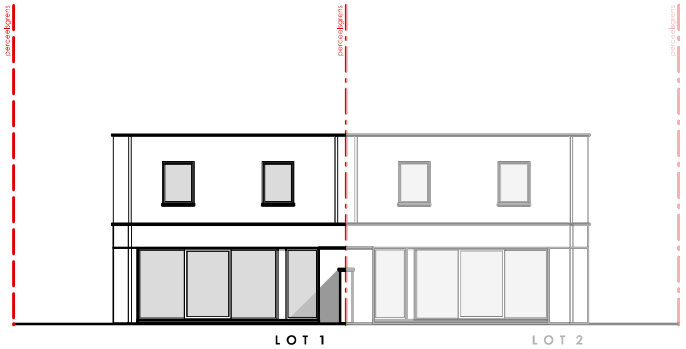

### INPLANTINGSPLAN LOT 1

1:500

8750 Wingene  
Rozendalestraat 146

Opp. Perceel: 551m<sup>2</sup>

Rechter Zijgevel  
1:250

Gelijkvloers

1:100

**LOT 1**

Opp. gelijkvloers: 92,32 m<sup>2</sup>  
Totale opp. : 163,27 m<sup>2</sup>  
Opp. Perceel: 551m<sup>2</sup>

Achtergevel  
1:250

Voorgevel  
1:250

Rechter Zijgevel  
1:250

Achtergevel  
1:250

Voorgevel  
1:250

Verdieping 1  
1:100

**LOT 1**

8750 Wingene  
Rozendalestraat 146

Opp. verdieping +1: 70,95 m<sup>2</sup>  
Totale opp. : 163,27 m<sup>2</sup>  
Opp. Perceel: 551m<sup>2</sup>