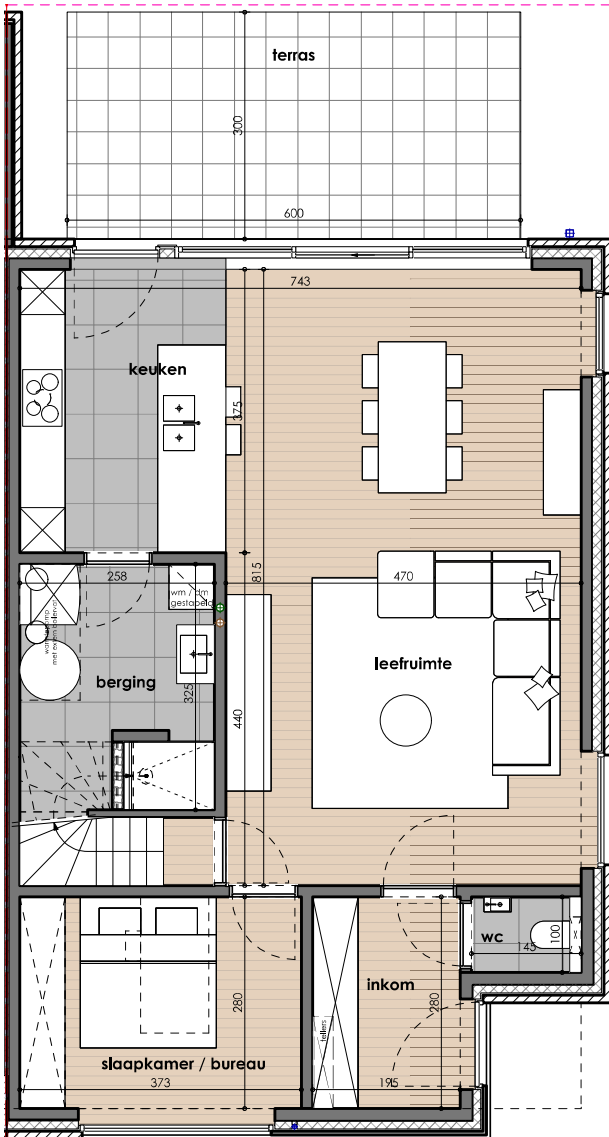

### INPLANTINGSPLAN LOT 1

1:500

8750 Wingene  
Rozendalestraat 146

Opp. Perceel: 551m<sup>2</sup>

Rechter Zijgevel  
1:250

Gelijkvloers

1:100

**LOT 1**

Opp. gelijkvloers: 92,32 m<sup>2</sup>  
Totale opp. : 163,27 m<sup>2</sup>  
Opp. Perceel: 551m<sup>2</sup>

Achtergevel  
1:250

Voorgevel  
1:250

Rechter Zijgevel  
1:250

Achtergevel  
1:250

Voorgevel  
1:250

Verdieping 1  
1:100

**LOT 1**

8750 Wingene  
Rozendalestraat 146

Opp. verdieping +1: 70,95 m<sup>2</sup>  
Totale opp. : 163,27 m<sup>2</sup>  
Opp. Perceel: 551m<sup>2</sup>