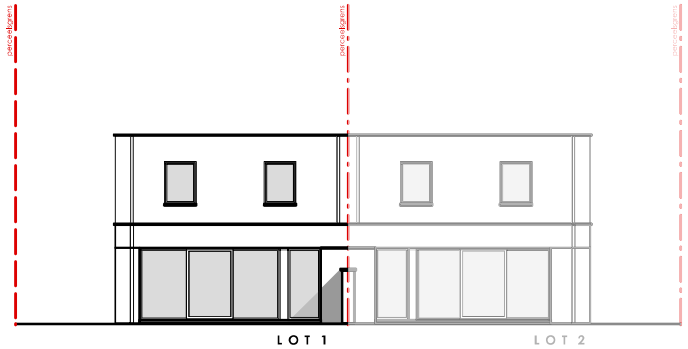

### INPLANTINGSPLAN LOT 1

1:500

8750 Wingene  
Rozendalestraat 146

Opp. Perceel: 551m<sup>2</sup>

Rechter Zijgevel  
1:250

Gelijkvloers

1:100

**LOT 1**

Opp. gelijkvloers: 92,32 m<sup>2</sup>  
Totale opp. : 163,27 m<sup>2</sup>  
Opp. Perceel: 551m<sup>2</sup>

Achtergevel  
1:250

Voorgevel  
1:250

Rechter Zijgevel  
1:250

Achtergevel  
1:250

Voorgevel  
1:250

Verdieping 1  
1:100

**LOT 1**

8750 Wingene  
Rozendalestraat 146

Opp. verdieping +1: 70,95 m<sup>2</sup>  
Totale opp. : 163,27 m<sup>2</sup>  
Opp. Perceel: 551m<sup>2</sup>